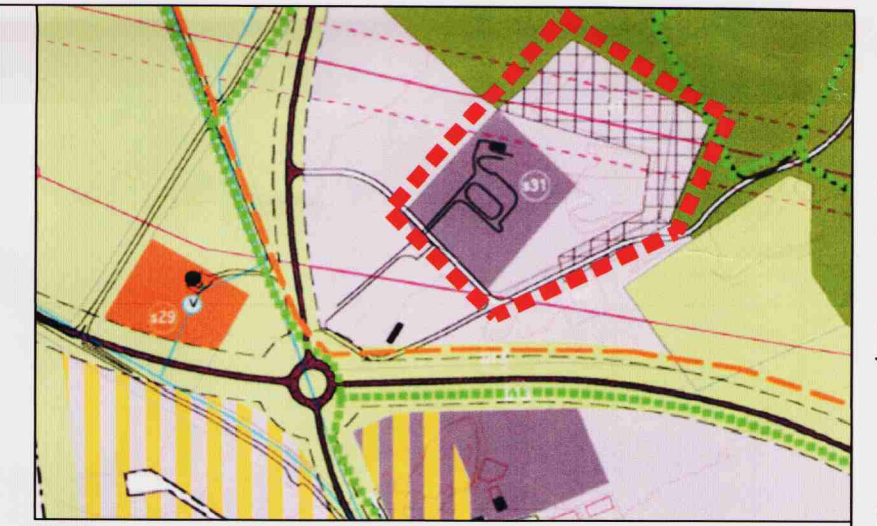

SVEITARFÉLAGIÐ ÁRBORG - DEILISKIPULAG HELLISLANDI

ADALSKIPULAG ÁRBORGAR 2005-2025

ÚTPRENTAD: 21.12.2009 09:25:16

SÍÐAST VIÐTAD: 21.12.2009 09:21:22

HELLISLAND SVÆÐI 71
F= 38.256m²

JARÐVEGSTIPPUR SVEITARFÉLAGSINS ÁRBORGAR

HELLISLAND GÁMASVÆÐI
ÍSLENSKA GÁMAFÉLAGIÐ
F= 33.450m²
N<0.10

JÁRNVINNSLA

TIMBURKURLUN

JARÐGERÐARSVÆÐI

LÖÐARMÖRK HELLISLANDS GÁMASVÆÐI

JARÐVINNSLUSVÆÐI
GRÖÐURMOLD

DEILISKIPULAG ÞETTA SEM FENGIÐ HEFUR MEÐFERÐ Í SAMRÆMI VIÐ ÁKVÆÐI 25.GR. SKIPULAGS- OG BYGGINGARLAGA NR. 73/1997 OG VAR SAMÞYKKT Í